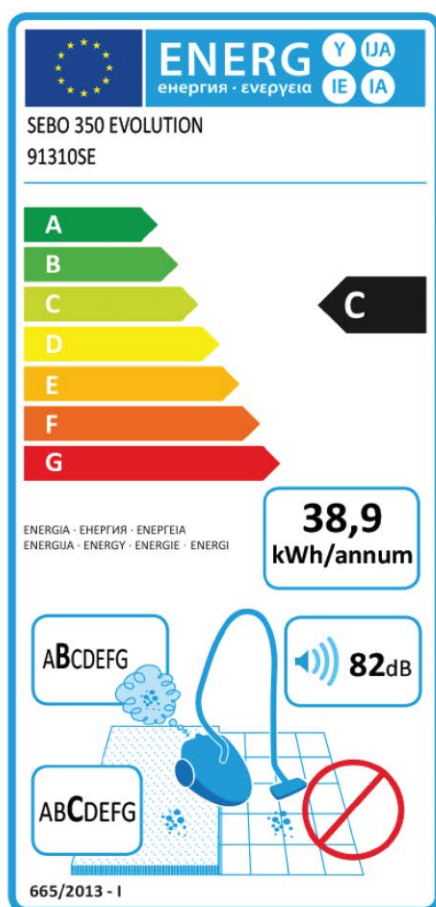

Produktdatenblatt nach Verordnung (EU) Nr. 665/2013 & 666/2013

Marke: SEBO
Modellkennung: SEBO 350 EVOLUTION, 91310SE
Energieeffizienzklasse: C
Jährlicher Energieverbrauch in kWh/Jahr: 38,9. Indikativer jährlicher Energieverbrauch (kWh pro Jahr), basierend auf 50 Reinigungsvorgängen. Der tatsächliche jährliche Energieverbrauch hängt davon ab, wie von dem Gerät Gebrauch gemacht wird.
Teppichreinigungsklasse: C. Die mitgelieferte Düse ist nicht für den Gebrauch auf harten Böden geeignet.
Staubemissionsklasse: B
Schallleistungspegel: 82 dB
Nennleistungsaufnahme: 1100 W